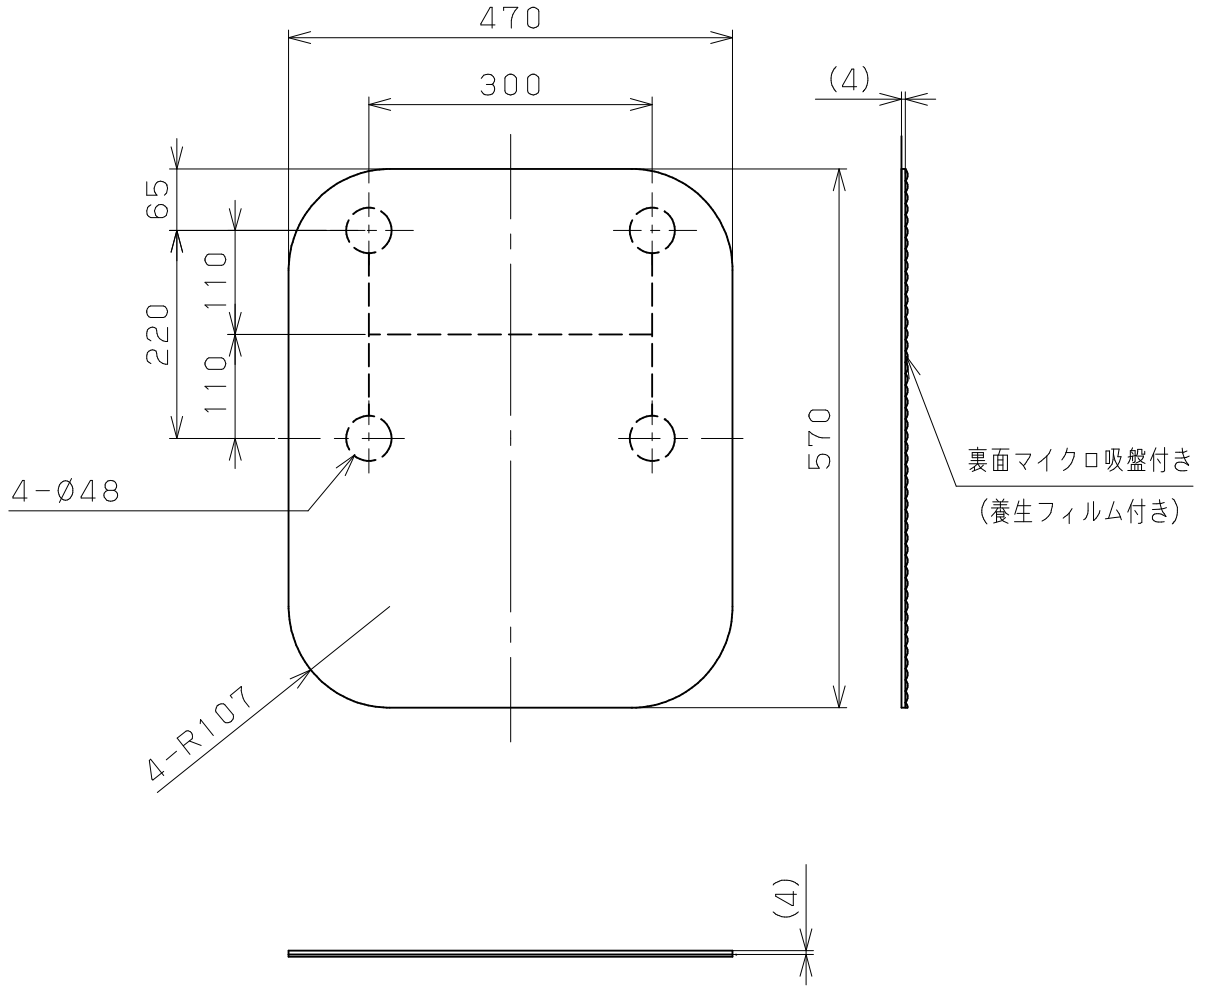

片番	訂正内容	日付	備考	押印	検印	承認
△		..				
△		..				

品名	商品コード	品番
BAUHAUSたよレール用 ベースマット0506	040-3622	BZO-02

						名称	BAUHAUS たよレール用 ベースマット0506		
1	ベースマット0506	1	ポリエステル			製	図月日	尺	1/8 /
品番	名称	数量	材質	表面処理	備考	製	図月日	尺	度
承認	検	設	製	図		マツ穴株式会社 MAZROC CO., LTD.			
	図	計	図	番					